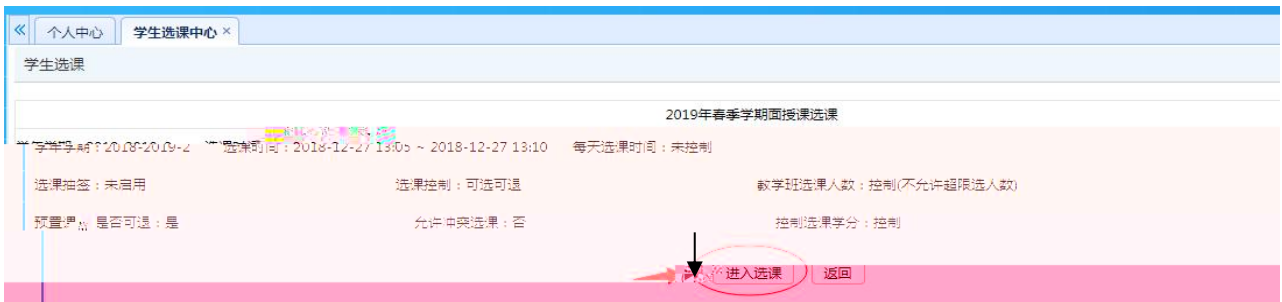

选课学分情况

公选课选课

本学期选课学分/门数要求及已选情况							
	最高总学分	专业内跨年级选课(控制)		跨专业选课(控制)		校公共选修课选课(控制)	
		学分	门数	学分	门数	学分	门数
设置(控制)要求	不控制	不控制	不控制	不控制	不控制	2	1
已选统计	20.0	0.0	0	0.0	0	0.0	0